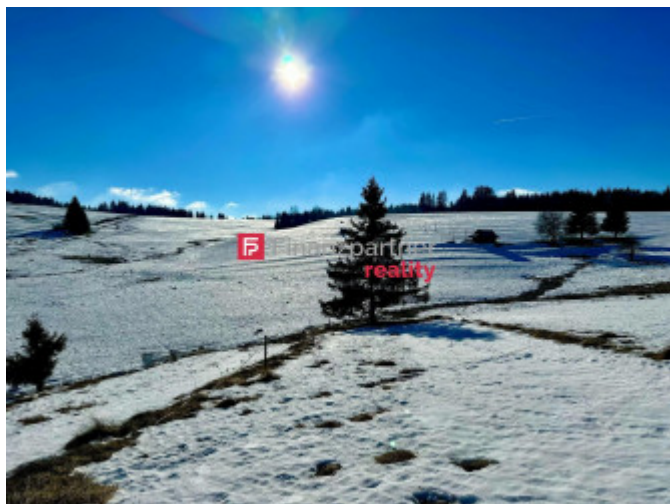

Pozemok ponúka množstvo investičných možností - rekreačné využitie, výstavbu alebo dlhodobé zhodnotenie v atraktívnej lokalite.

Ak hľadáte pokojné miesto v srdci prírody s vynikajúcim investičným potenciálom, tento pozemok je presne pre vás!

Pre viac informácií ma neváhajte kontaktovať.

REALITNÝ MAKLÉR

Maklér:
Telefón:
E-mail:

Mgr. art. Ivana Kivaderová
0915 835 872
ivana.kivaderova@fpreality.sk