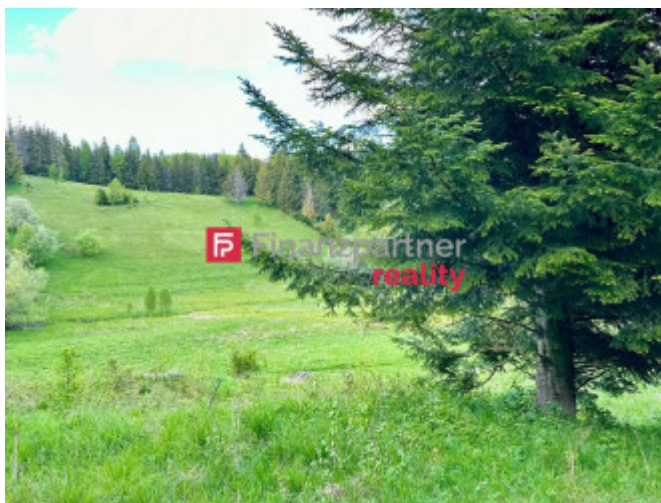

Rekreačný pozemok v nádhernej prírode – Lom nad Rimavicou, Chlipniačky

140 000 €

Kraj:	Banskobystrický kraj
Okres:	Brezno
Obec:	Lom nad Rimavicou
Ulica:	Chlipniačky
Druh:	Pozemky
Typ pozemku:	Rekreačné pozemky
Typ:	Predaj
Úžitková plocha:	

PODROBNÉ INFORMÁCIE

Status: aktívne Vlastníctvo: osobné

POPIS NEHNUTELNOSTI

F026-14-IVKIE

Ponúkame na predaj rozľahlý rekreačný pozemok s výmerou 24 000 m² v krásnej chatovej oblasti Chlipniačky, v katastrálnom území Lom nad Rimavicou.

Pozemok sa nachádza v nadmorskej výške 1000 m n. m., čo z neho robí ideálne miesto pre oddych a rekreačné využitie.

Hlavné výhody pozemku:

- Možnosť výstavby – vydané pozitívne vyjadrenie na výstavbu chaty.
- Dostupná infraštruktúra – na pozemku sa nachádza elektrina, preteká ním potok a vedie k nemu prístupová cesta.
- Prírodné krásy a rekreačné možnosti – turistika, cyklotrasy, hubárčenie.
- Zimné športy – v okolí sú upravované bežecké trate.
- Zastavaná plocha – 297 m² umožňuje realizáciu rekreačných stavieb.

Tento unikátny pozemok je skvelou príležitosťou pre tých, ktorí hľadajú pokojné miesto v srdci prírody s možnosťou výstavby rekreačného objektu.

Neváhajte ma kontaktovať pre viac informácií.

REALITNÝ MAKLÉR