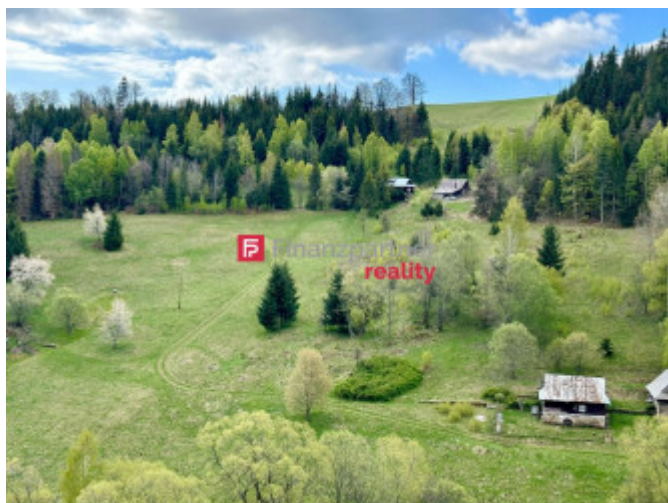

REALITNÝ MAKLÉR

Maklér:

Mgr. art. Ivana Kivaderová

Telefón:

0915 835 872

E-mail:

ivana.kivaderova@fpreality.sk