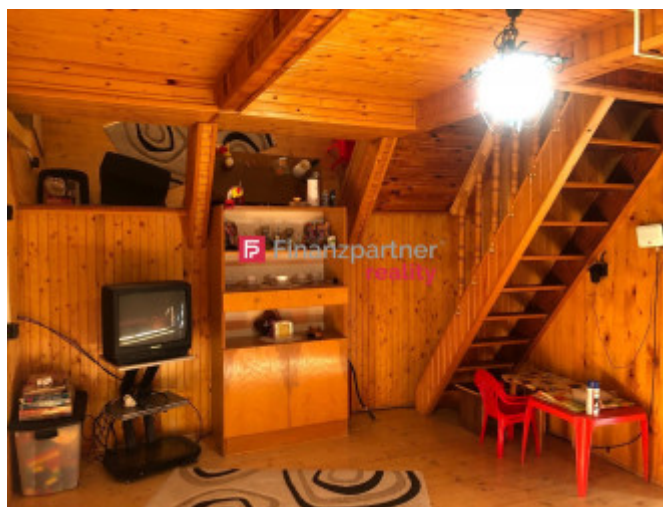

víkendové pobyty, rybolov alebo ako investícia na prenájom.

Pre viac informácií a obhliadku nás neváhajte kontaktovať!

REALITNÝ MAKLÉR

Maklér:
Telefón:
E-mail:

Lenka Kavulová...
0944 363 212
lenka.kavulova@fpreality.sk