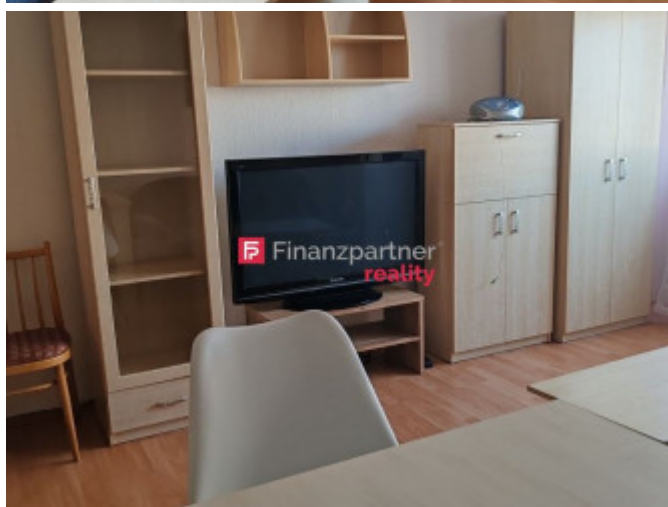

REALITNÝ MAKLÉR

Maklér:

Patrícia Mosná

Telefón:

0908 436 624

E-mail:

patricia.mosna@finanzpartner.sk