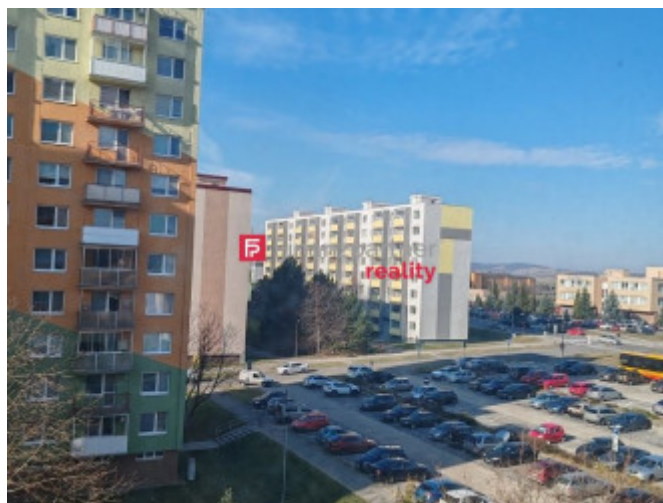

REALITNÝ MAKLÉR

Maklér:

Patrícia Mosná

Telefón:

0908 436 624

E-mail:

patricia.mosna@finanzpartner.sk