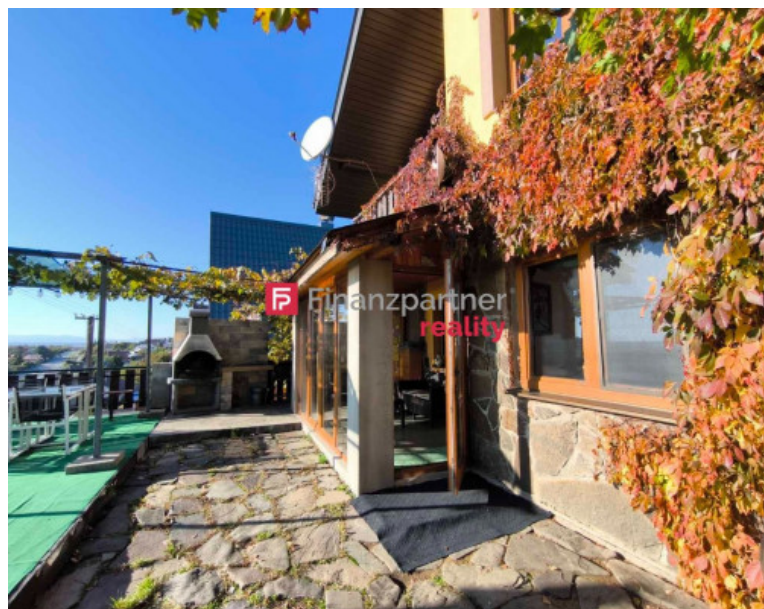

## Na predaj murovaná chata na Šírave

197 000 €

Kraj:	Košický kraj
Okres:	Michalovce
Obec:	Vinné
Druh:	Domy
Typ domu:	Chata
Typ:	Predaj
Úžitková plocha:	125 m <sup>2</sup>

#### F110-12-ERSR

Realitná kancelária Finanzpartner reality Vám ponúka na predaj krásnu priestrannú murovanú dvojpodlažnú chatu na Zemplínskej Šírave s nádherným výhľadom na vodnú plochu. Chata disponuje 5 izbami, kuchyňou, dvoma kúpeľňami, zimnou terasou aj priestrannou vonkajšou terasou s nádherným výhľadom na vodnú plochu Zemplínskej Šíravy. Úžitková plocha chaty je 125 m<sup>2</sup> a celková výmera pozemku 659 m<sup>2</sup>. Na pozemku je aj vinica. Chata je postavená v roku 2000 z novodobých materiálov a zateplená. Na pozemku je elektrina, voda a žumpa. Bezproblémové parkovanie je pri chate. Chata je vhodná aj na celoročné bývanie alebo ako investičná príležitosť. Cena chaty je 197 000€. Ak Vás ponuka zaujala, neváhajte ma kontaktovať a poskytnem Vám ďalšie informácie a dohodnem obhliadku nehnuteľnosti.