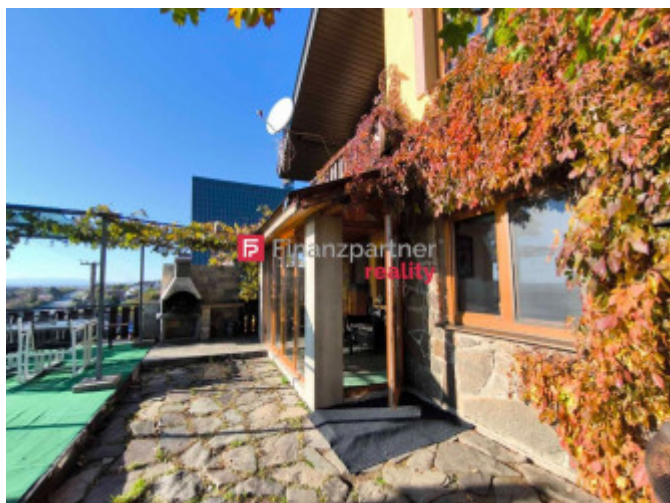

REALITNÝ MAKLÉR

Maklér:
Telefón:
E-mail:

Mgr. Erika Šrojtová
0907 309 814
erika.srojtova@fpreality.sk