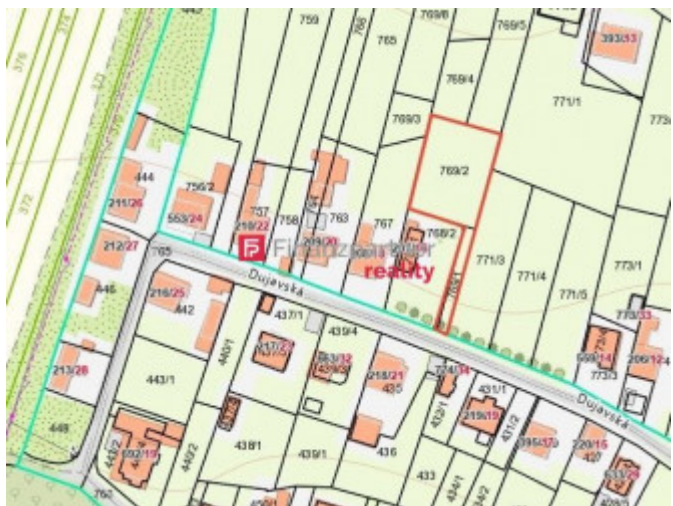

REALITNÝ MAKLÉR

Maklér:
Telefón:
E-mail:

Anton Mesároš...
0918 709 021
anton.mesaros@fpreality.sk