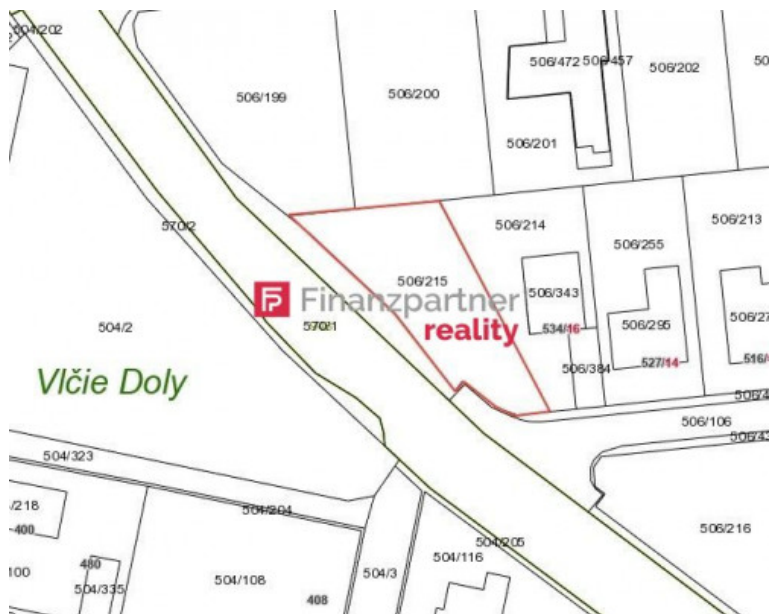

Stavebný pozemok 647m², Dulova Ves - Lúčna (041-14-JOB1a)

112 000 €

Kraj:	Prešovský kraj
Okres:	Prešov
Obec:	Dulova Ves
Ulica:	Lúčna
Druh:	Pozemky
Typ pozemku:	Pozemky - bytová výstavba
Typ:	Predaj
Úžitková plocha:	

PODROBNÉ INFORMÁCIE

Status:	aktívne	Plocha pozemku:	647 m ²
Vlastníctvo:	osobné		

POPIS NEHNUTEĽNOSTI

041-14-JOB1a

Ponúkame Vám na predaj pozemok vo výmere 647m² určený pre výstavbu rodinného domu Dulova Ves časť Vlčie doly, Lúčna ul. IS áno. Parcela č.506/215. Cena 166e/m².