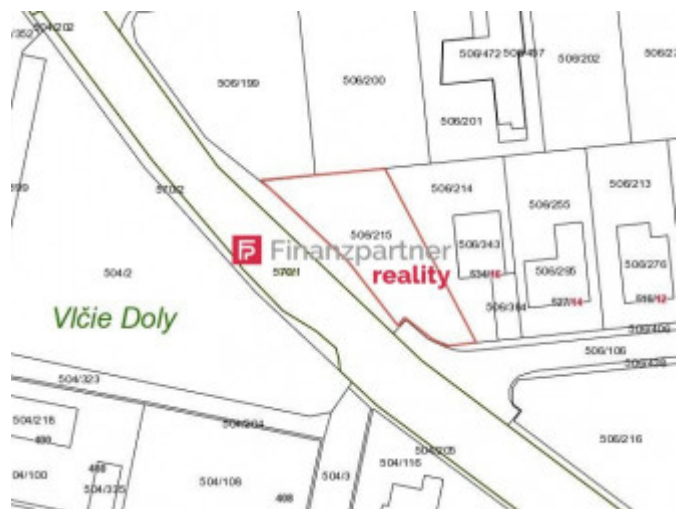

REALITNÝ MAKLÉR

Maklér:
Telefón:
E-mail:

Anton Mesároš...
0918 709 021
anton.mesaros@fpreality.sk