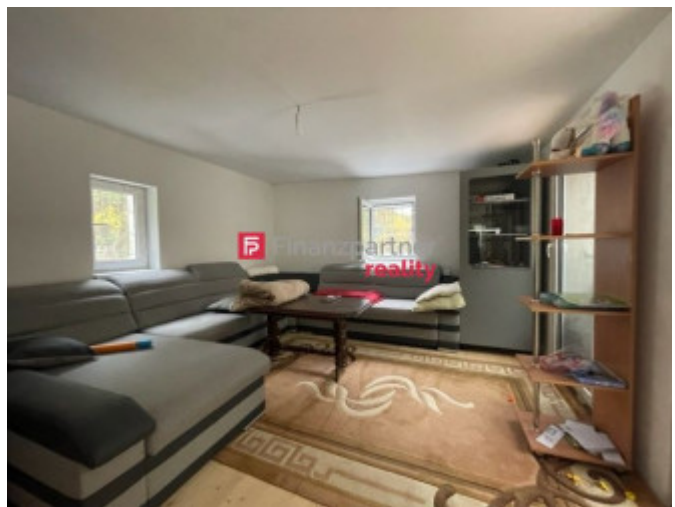

Cena: 105 900 €

REALITNÝ MAKLÉR

Maklér:
Telefón:
E-mail:

Anton Mesároš...
0918 709 021
anton.mesaros@fpreality.sk