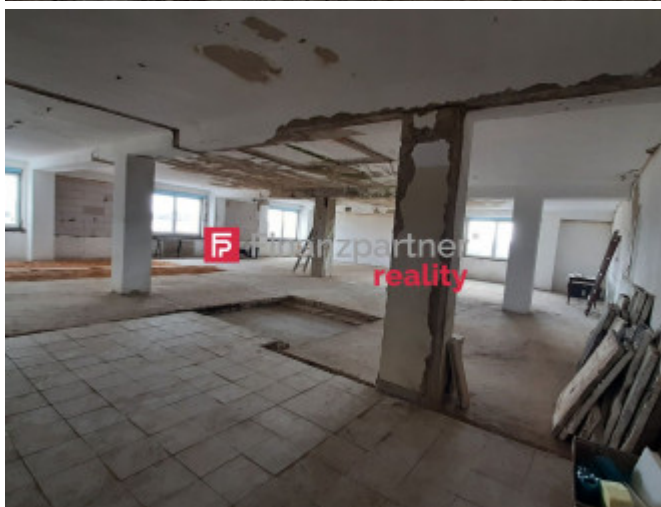

REALITNÝ MAKLÉR

Maklér:
Telefón:
E-mail:

Mgr. Erika Šrojtová
0907 309 814
erika.srojtova@fpreality.sk