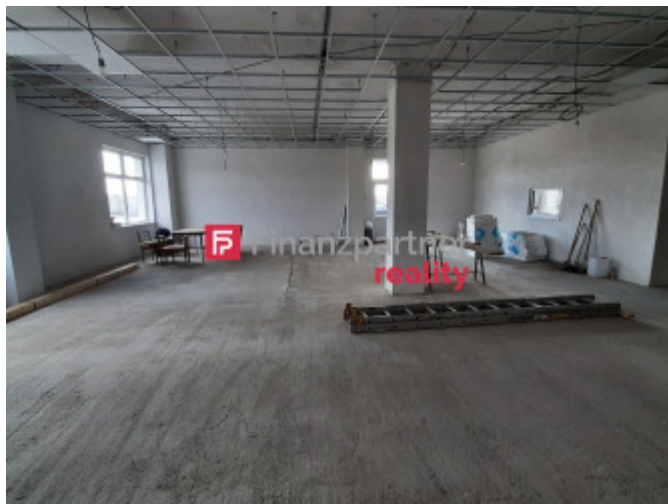

REALITNÝ MAKLÉR

Maklér:
Telefón:
E-mail:

Mgr. Erika Šrojtová
0907 309 814
erika.srojtova@fpreality.sk