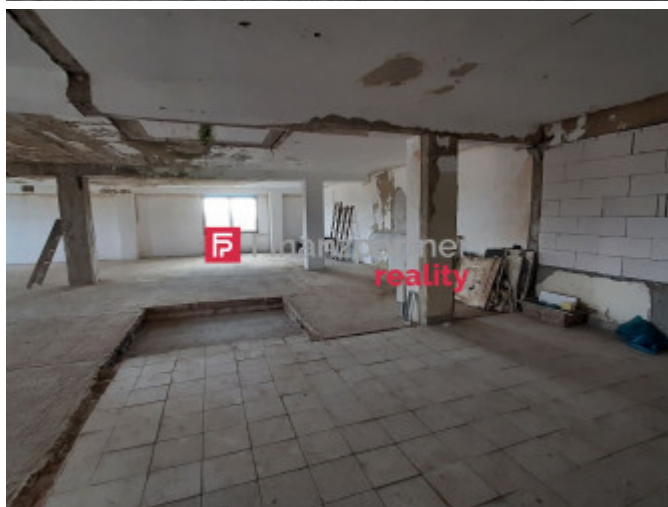

REALITNÝ MAKLÉR

Maklér:
Telefón:
E-mail:

Mgr. Erika Šrojtová
0907 309 814
erika.srojtova@fpreality.sk