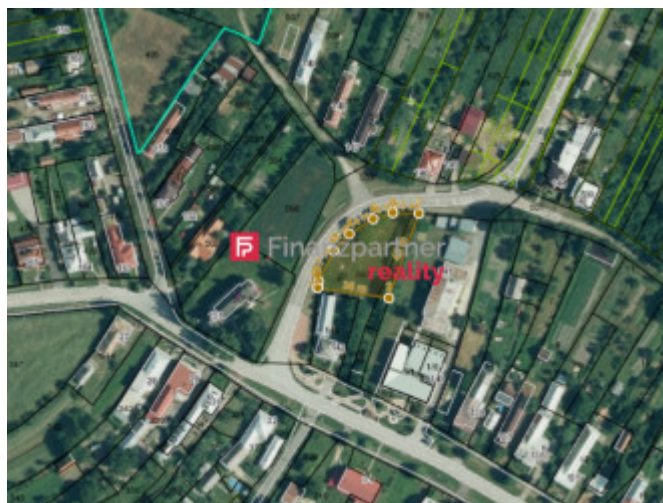

REALITNÝ MAKLÉR

Maklér:
Telefón:
E-mail:

Lenka Kavulová...
0944 363 212
lenka.kavulova@fpreality.sk